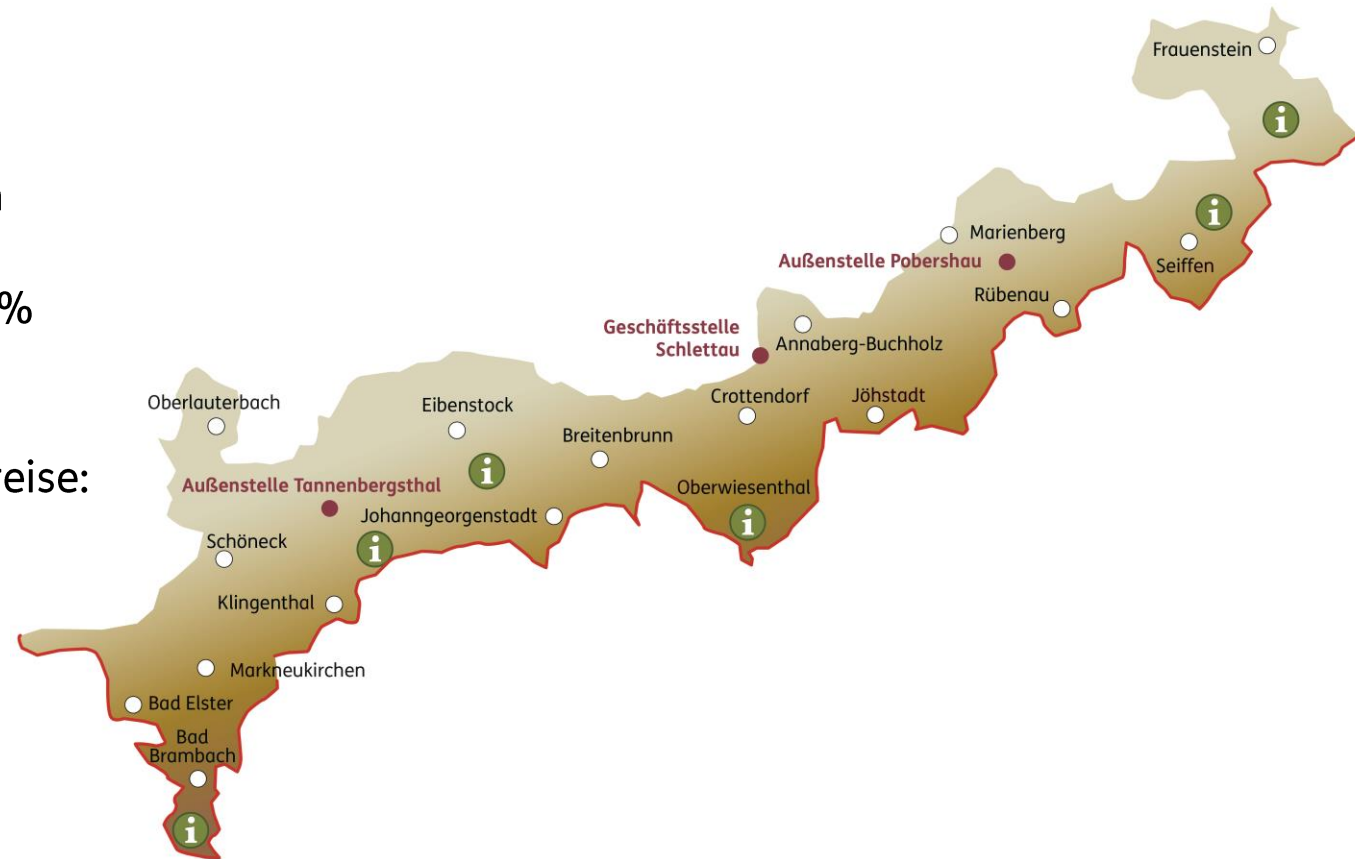

Feuchtwiesen mit Wollgras im Naturschutzgebiet „Muldenwiesen“ bei Hammerbrücke im Vogtland

Naturparke in Deutschland

- 104 Naturparke in Deutschland (28 % der Fläche)
- 3 Naturparke in Sachsen (11 % der Fläche)
- Naturpark Erzgebirge/Vogtland größter der drei sächsischen Naturparke

Der Naturpark Erzgebirge/Vogtland

Steckbrief:

- Fläche: 1.495 km²
- Ausdehnung: 120 km von Bad Elster bis Frauenstein
- Landnutzung: ca. 64 % Wald, 27 % Grünland und 9 % Siedlungsfläche
- Zweckverband in Trägerschaft der 3 Mitgliedslandkreise:
 - Erzgebirgskreis
 - Vogtlandkreis
 - Landkreis Mittelsachsen
- ca. 70 Städte und Gemeinden